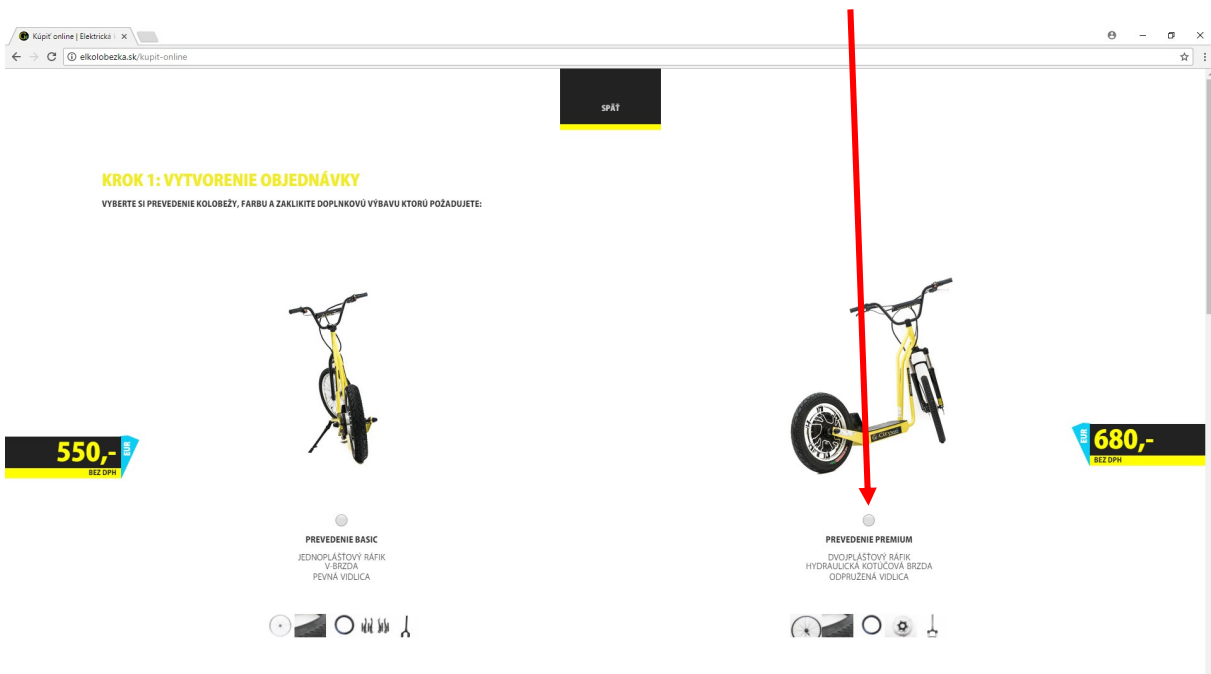

Ako nakupovať: elektrická kolobežka Citywiel

1. Kliknete na stránku: <https://www.elkolobezka.sk/>
2. Kliknete na tlačidlo s nákupným košíkom:

3. Vyberiete si z ponuky model, o ktorý máte záujem a odkliknete ho:

4. Následne zrolujete stránku nižšie a vyberiete si farbu a voliteľné doplnky o aké máte záujem:

The screenshot shows the Citywiel website's product configuration page. At the top, there is a navigation bar with links: ELEKTRICKÁ KOLOBEŽKA, VÝHODY CITYWIEL, TECHNICKÉ PARAMETRE, AKTUALITY, KÚPIŤ ONLINE, and KONTAKT. Below the navigation bar, there is a section for color selection labeled 'DOSTUPNÉ FARBY:'. It features a row of color swatches: yellow, red, black, white, and grey. The white swatch is selected, and a 'BIELA' label is visible below it. A red arrow points to this area. Below the color selection, there is a red note: '* V PRÍPADE ZÁJMU JE MOŽNÉ NÁM ZA PRÍPLATOK 10,- € PRIAMO VO VÝROBE NASTRIEKAŤ AKÝKOLYVEK FAREBNÝM ODTIEŇOM. DODACIA DOBA JE 1 TÝŽDEŇ. POŽADOVANÝ ODTIEŇ VPÍŠTE PROSIM DO POZNÁMKY.' Below this, there is a row of product options: OSVETLENIE, ZVONČEK, KOŠÍK, TACHOMETER, ZÁMOK, STOJAN, PRÍDAVNÁ BATERIA, and PRÍDAVNÉ SEDLO. The 'PRÍDAVNÁ BATERIA' option is selected, and a red arrow points to it. Below the product options, there is a section for order details: 'ZADAJTE POČET KUSOV, KTORÉ OBJEDNÁVATE A VYBERTE SPÔSOB DORUČENIA A PLATBY:'. It includes a 'POČET KUSOV:' field with the value '1', a 'POZNÁMKA PRE PREDAJCU:' text area, a 'SPÔSOB DORUČENIA:' dropdown menu with 'Kuriérska spoločnosť (7,50 €)' selected, and a 'SPÔSOB PLATBY:' dropdown menu with 'na dobierku pri prevzatí (1,- €)' selected.