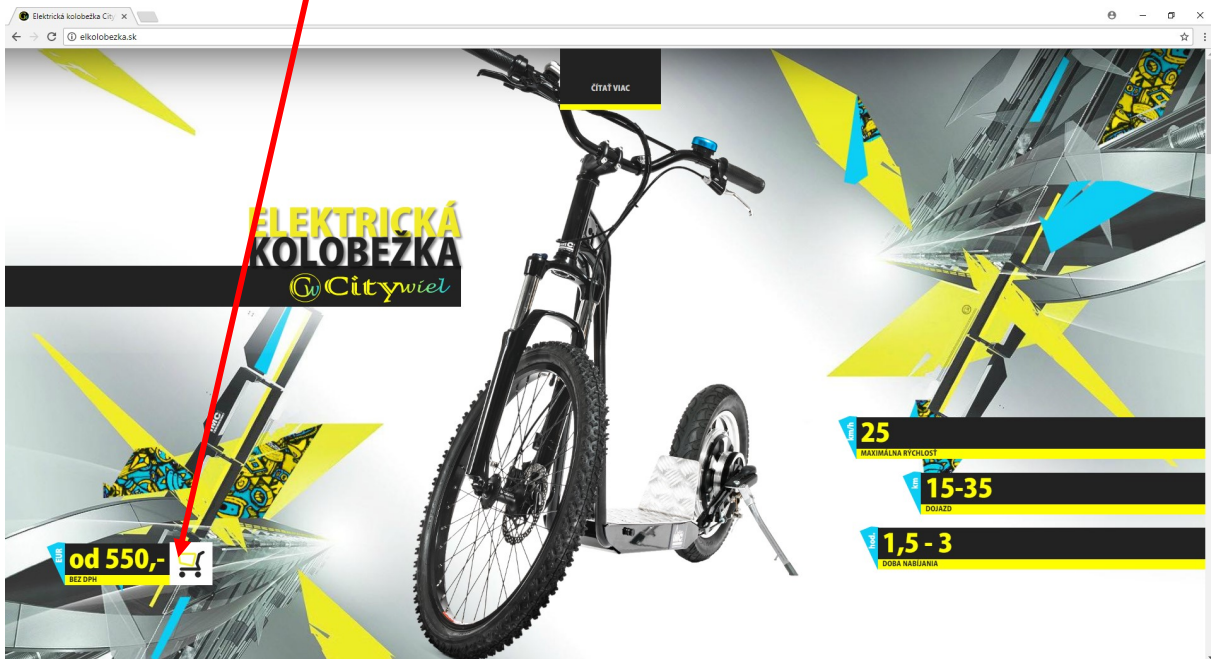

Ako nakupovať: elektrická kolobežka Citywiel

1. Kliknete na stránku: <https://www.elkolobezka.sk/>
2. Kliknete na tlačidlo s nákupným košíkom:

3. Vyberiete si z ponuky model, o ktorý máte záujem a odkliknete ho:

4. Následne zrolujete stránku nižšie a vyberiete si farbu a voliteľné doplnky o aké máte záujem:

The screenshot shows the Citywiel website's product configuration page. At the top, there is a navigation bar with links: ELEKTRICKÁ KOLOBEŽKA, VÝHODY CITYWIEL, TECHNICKÉ PARAMETRE, AKTUALITY, KÚPIŤ ONLINE, and KONTAKT. Below the navigation bar, there is a section for color selection labeled 'DOSTUPNÉ FARBY:'. It features a row of color swatches: yellow, red, black, white, and grey. The white swatch is selected, and a 'BIELA' label is visible below it. A red arrow points to this area. Below the color selection, there is a red note: '* V PRÍPADE ZÁJMU JE MOŽNÉ NÁM ZA PRÍPLATOK 10,- € PRIAMO VO VÝROBE NASTRIEKAŤ AKÝKOLYVEK FAREBNÝM ODTIEŇOM. DODACIA DOBA JE 1 TÝŽDEŇ. POŽADOVANÝ ODTIEŇ VPÍŠTE PROSIM DO POZNÁMKY.' Below this, there is a row of product options: OSVETLENIE, ZVONČEK, KOŠÍK, TACHOMETER, ZÁMOK, STOJAN, PRÍDAVNÁ BATERIA, and PRÍDAVNÉ SEDLO. The 'PRÍDAVNÁ BATERIA' option is selected, and a red arrow points to it. Below the product options, there is a section for order details: 'ZADAJTE POČET KUSOV, KTORÉ OBJEDNÁVATE A VYBERTE SPÔSOB DORUČENIA A PLATBY:'. It includes a 'POČET KUSOV:' field with the value '1', a 'POZNÁMKA PRE PREDAJCU:' text area, a 'SPÔSOB DORUČENIA:' dropdown menu with 'Kuriérska spoločnosť (7,50 €)' selected, and a 'SPÔSOB PLATBY:' dropdown menu with 'na dobierku pri prevzatí (1,- €)' selected.